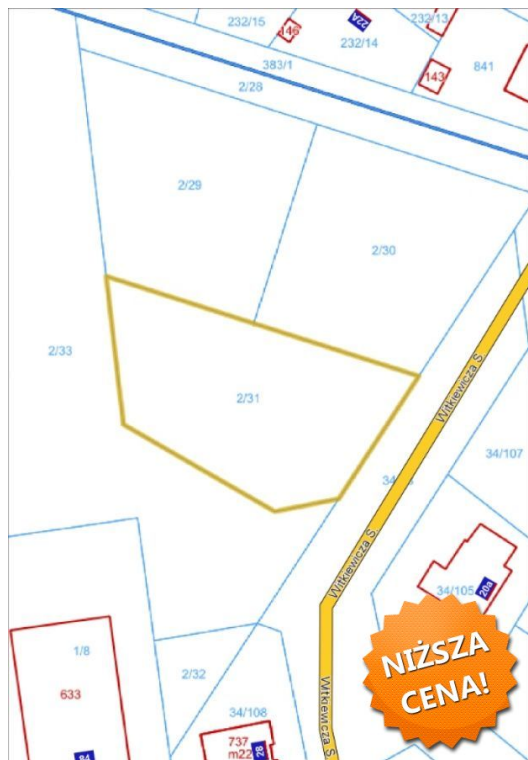

DZIAŁKA NA SPRZEDAŻ

pow. działki: 1,243 m²,

Nysa, Jędrzychów

Cena **197 000** zł

Na sprzedaż działka budowlana pod zabudowę mieszkaniowo - usługową o powierzchni 0,1243 ha. Położona w atrakcyjnym miejscu przy ul. Witkiewicza w Nysie (Jędrzychów). w drodze wszystkie media, woda, prąd, gaz, kanalizacja .Cena 197 tyś. Zapraszamy do zapoznania się z ofertą.

Symbol	1100/NGN/GS	Rodzaj nieruchomości	DZIAŁKA
Rodzaj transakcji	SPRZEDAŻ	Status	AKTUALNA
Cena	197 000 PLN	Stara cena	249 000 PLN
Cena za m2	158 PLN	Kraj	POLSKA
Województwo	OPOLSKIE	Powiat	nyski
Gmina	Nysa	Miejscowość	Nysa
Kod pocztowy	48-300	Dzielnica - osiedle	Jędrzychów